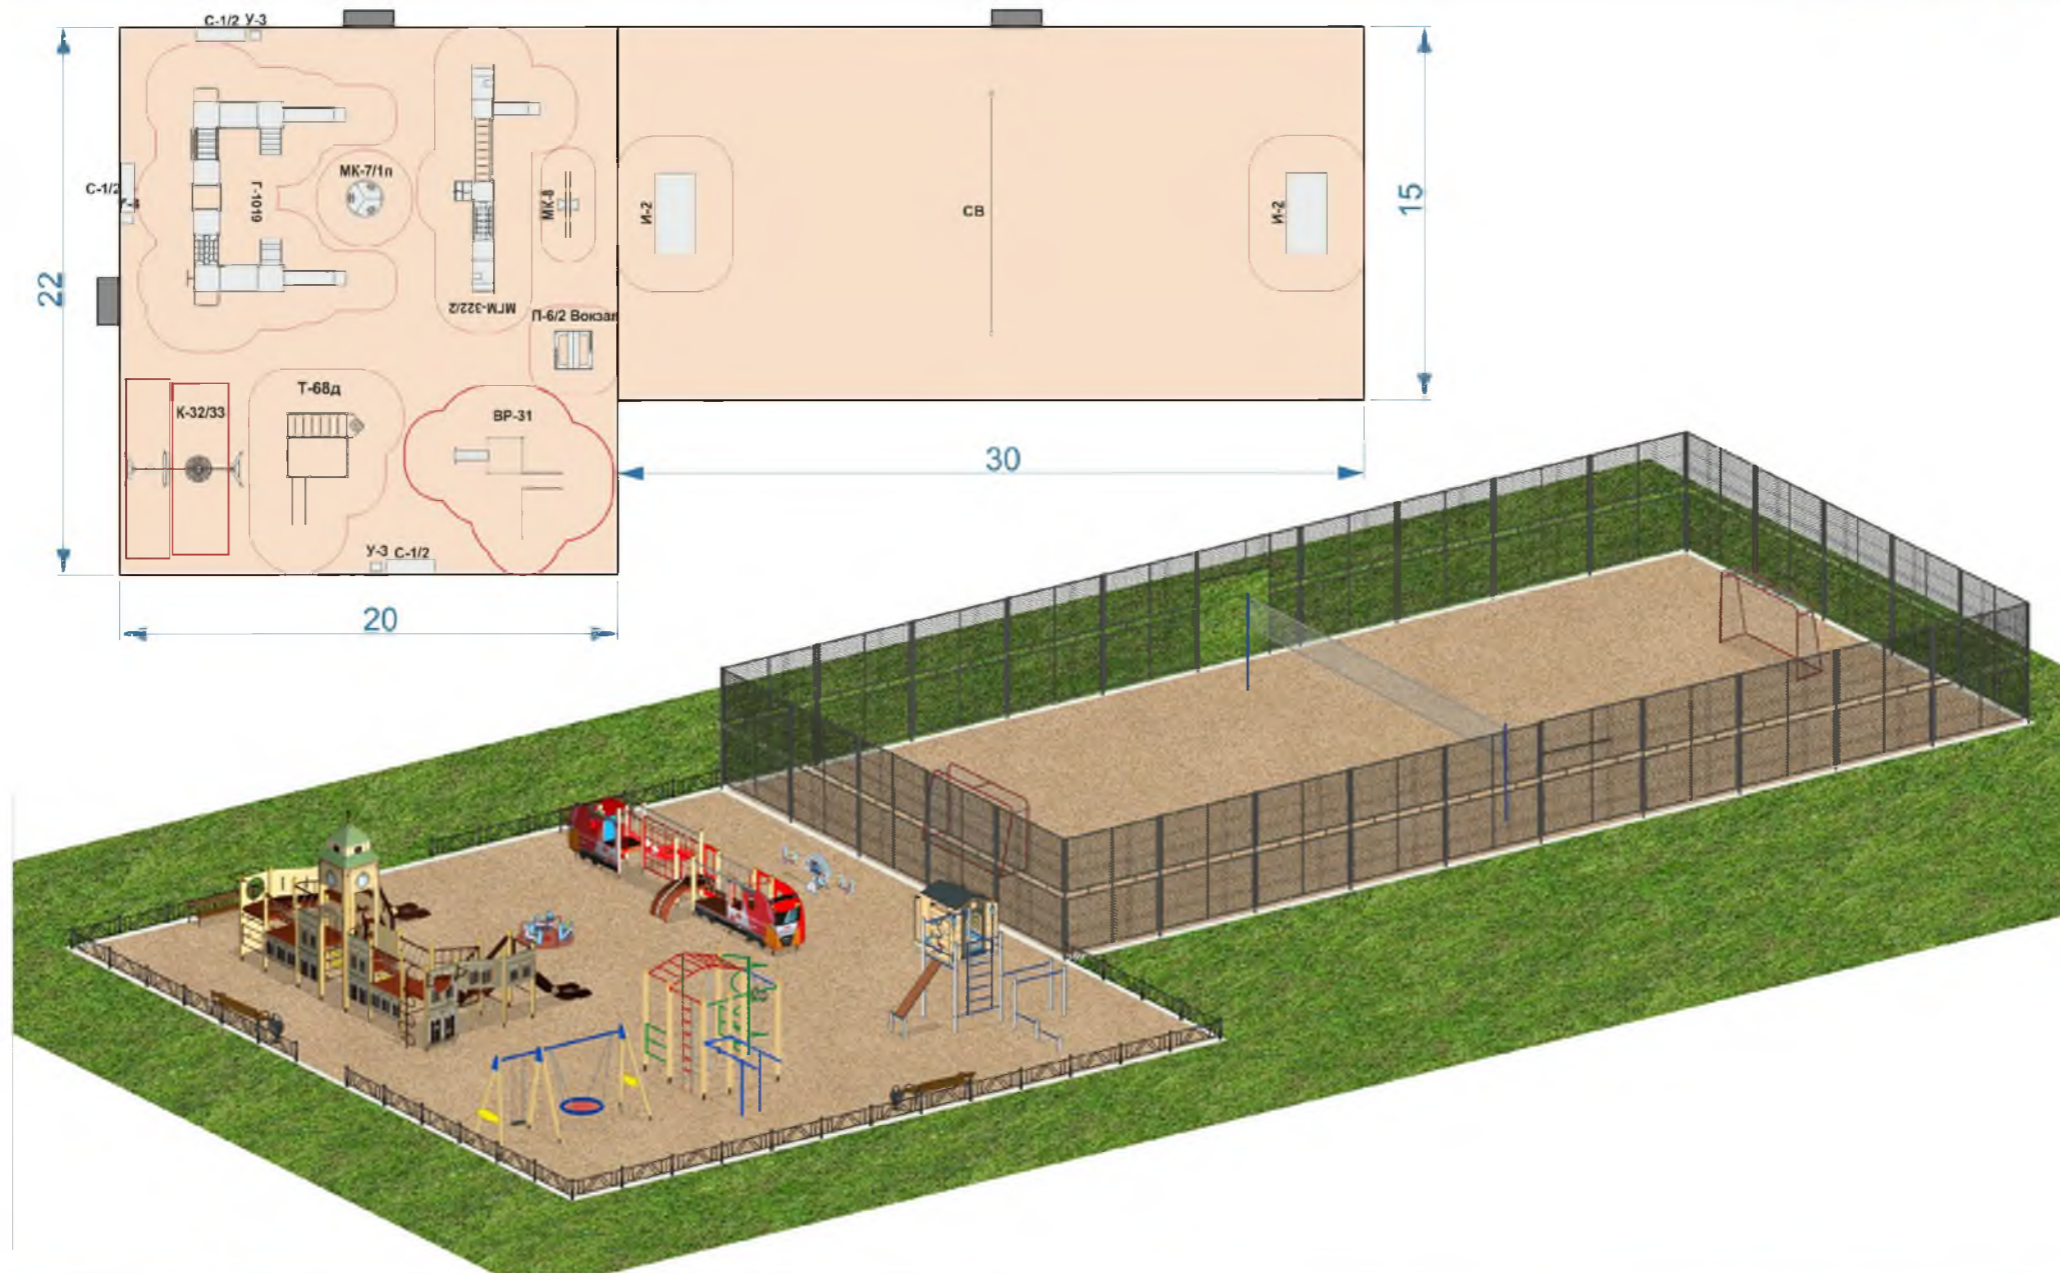

Проект детской площадки

Компания АВЕН  
**WWW.AVEN-MAF.RU** e-mail: info@avenmaf.ru тел.: Санкт-Петербург: (812) 648-00-02 Москва: (495) 687-17-98 Нижний Новгород: (831) 419-25-00

						Дизайн проект			
						Обустройство детской спортивно – игровой площадки по ул. Строителей в гп. Междуреченский			
Изм.	Код	уч	Лист	№ док.	Подпись	Дата	Стадия	Лист	Листов
						2020	ЭП	4	4
							Управление архитектуры и градостроительства		